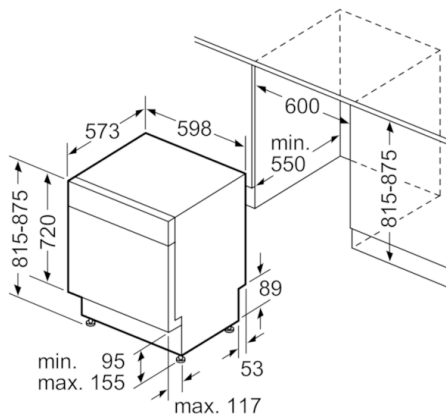

Technische Daten

Wasserverbrauch (l) :	9,5
Bauform :	Eingebaut
Höhe der Arbeitsplatte (mm) :	815
Nischenmaße (H x B x T) (mm) :	815-875 x 600 x 550
Tiefe Produkt bei geöffneter Tür (90°) (mm) :	1150
Höhenverstellbare Füße :	Ja - nur vorne
Höhenverstellung Füße maximal (mm) :	60
Verstellbarer Sockel :	Horizontal und Vertikal
Nettogewicht (kg) :	38,165
Bruttogewicht (kg) :	40,0
Anschlusswert (W) :	2400
Absicherung (A) :	10
Spannung (V) :	220-240
Frequenz (Hz) :	50; 60
Länge Anschlusskabel (cm) :	175
Steckerart :	Schuko-/Gardy.m.Erdung
Länge Zulaufschlauch (cm) :	165
Länge Ablaufschlauch (cm) :	190
EAN-Nummer :	4242002957883
Anzahl Maßgedecke :	13
Energieeffizienzklasse (2010/30/EC) :	A++
Jährlicher Energieverbrauch (kWh/annum) - neu (2010/30/EC) :	262,00
Energieverbrauch (kWh) :	0,92
Leistungsaufnahme im unausgeschalteten Zustand (W) (2010/30/EC) :	0,10
Energieverbrauch im ausgeschalteten Modus (W) - neu (2010/30/EC) :	0,10
Jährlicher Wasserverbrauch (l/annum) - neu (2010/30/EC) :	2660
Trocknungsklasse :	A
Vergleichsprogramm :	Eco
Programmdauer Vergleichsprogramm (min) :	210
Schallleistung (dB(A) re 1 pW) :	46
Art der Installation :	Unterbaugerät

Sicherheit

- AquaStop: eine Bosch Garantie bei Wasserschäden – ein Geräteleben lang*
- Tastensperre

Maße

- Gerätemaße (H x B x T): 81,5 cm x 59,8 cm x 57,3 cm

Serie | 4 Geschirrspüler**SMU46KS01E****Silence Plus Geschirrspüler 60 cm
Unterbaugerät - Edelstahl**

Maße in mm