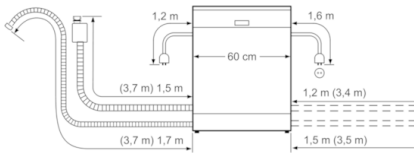

Technische Daten

Wasserverbrauch (l) :	9,5
Bauform :	Eingebaut
Höhe der Arbeitsplatte (mm) :	815
Nischenmaße (H x B x T) (mm) :	815-875 x 600 x 550
Tiefe Produkt bei geöffneter Tür (90°) (mm) :	1150
Höhenverstellbare Füße :	Ja - nur vorne
Höhenverstellung Füße maximal (mm) :	60
Verstellbarer Sockel :	Horizontal und Vertikal
Nettogewicht (kg) :	36,665
Bruttogewicht (kg) :	39,0
Anschlusswert (W) :	2400
Absicherung (A) :	10
Spannung (V) :	220-240
Frequenz (Hz) :	50; 60
Länge Anschlusskabel (cm) :	175
Steckerart :	Schuko-/Gardy.m.Erdung
Länge Zulaufschlauch (cm) :	165
Länge Ablaufschlauch (cm) :	190
EAN-Nummer :	4242002950334
Anzahl Maßgedecke :	13
Energieeffizienzklasse (2010/30/EC) :	A++
Jährlicher Energieverbrauch (kWh/annum) - neu (2010/30/EC) :	262,00
Energieverbrauch (kWh) :	0,92
Leistungsaufnahme im unausgeschalteten Zustand (W) (2010/30/EC) :	0,10
Energieverbrauch im ausgeschalteten Modus (W) - neu (2010/30/EC) :	0,10
Jährlicher Wasserverbrauch (l/annum) - neu (2010/30/EC) :	2660
Trocknungsklasse :	A
Vergleichsprogramm :	Eco
Programmdauer Vergleichsprogramm (min) :	210
Schallleistung (dB(A) re 1 pW) :	46
Art der Installation :	Vollintegrierbar

Sicherheit

- AquaStop: eine Bosch Garantie bei Wasserschäden – ein Geräteleben lang*

Maße

- Gerätemaße (H x B x T): 81,5 cm x 59,8 cm x 55,0 cm

Serie | 4 Geschirrspüler

SMV46KX01E

Silence Plus Geschirrspüler 60 cm Vollintegrierbar

Maße in mm

Maße in mm

() Werte mit Verlängerungssatz