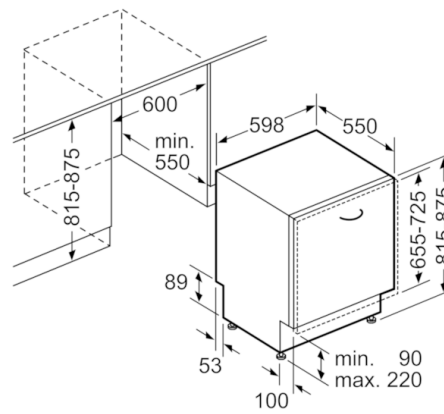

Technische Daten

Wasserverbrauch (l) :	9,5
Bauform :	Eingebaut
Höhe der Arbeitsplatte (mm) :	815
Nischenmaße (H x B x T) (mm) :	815-875 x 600 x 550
Tiefe Produkt bei geöffneter Tür (90°) (mm) :	1150
Höhenverstellbare Füße :	Ja - nur vorne
Höhenverstellung Füße maximal (mm) :	60
Verstellbarer Sockel :	Horizontal und Vertikal
Nettogewicht (kg) :	36,665
Bruttogewicht (kg) :	39,0
Anschlusswert (W) :	2400
Absicherung (A) :	10
Spannung (V) :	220-240
Frequenz (Hz) :	50; 60
Länge Anschlusskabel (cm) :	175
Steckerart :	Schuko-/Gardy.m.Erdung
Länge Zulaufschlauch (cm) :	165
Länge Ablaufschlauch (cm) :	190
EAN-Nummer :	4242002950334
Anzahl Maßgedecke :	13
Energieeffizienzklasse (2010/30/EC) :	A++
Jährlicher Energieverbrauch (kWh/annum) - neu (2010/30/EC) :	262,00
Energieverbrauch (kWh) :	0,92
Leistungsaufnahme im unausgeschalteten Zustand (W) (2010/30/EC) :	0,10
Energieverbrauch im ausgeschalteten Modus (W) - neu (2010/30/EC) :	0,10
Jährlicher Wasserverbrauch (l/annum) - neu (2010/30/EC) :	2660
Trocknungsklasse :	A
Vergleichsprogramm :	Eco
Programmdauer Vergleichsprogramm (min) :	210
Schallleistung (dB(A) re 1 pW) :	46
Art der Installation :	Vollintegrierbar

Sicherheit

- AquaStop: eine Bosch Garantie bei Wasserschäden – ein Geräteleben lang*

Maße

- Gerätemaße (H x B x T): 81,5 cm x 59,8 cm x 55,0 cm

Serie | 4 Geschirrspüler

SMV46KX01E

Silence Plus Geschirrspüler 60 cm Vollintegrierbar

Maße in mm

Maße in mm

() Werte mit Verlängerungssatz