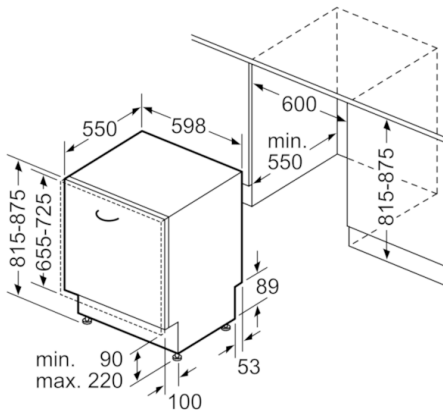

Technische Daten

Wasserverbrauch (l) :	9,5
Bauform :	Eingebaut
Höhe der Arbeitsplatte (mm) :	815
Nischenmaße (H x B x T) (mm) :	815-875 x 600 x 550
Tiefe Produkt bei geöffneter Tür (90°) (mm) :	1150
Höhenverstellbare Füße :	Ja - nur vorne
Höhenverstellung Füße maximal (mm) :	60
Verstellbarer Sockel :	Horizontal und Vertikal
Nettogewicht (kg) :	36,665
Bruttogewicht (kg) :	39,0
Anschlusswert (W) :	2400
Absicherung (A) :	10
Spannung (V) :	220-240
Frequenz (Hz) :	50; 60
Länge Anschlusskabel (cm) :	175
Steckerart :	Schuko-/Gardy.m.Erdung
Länge Zulaufschlauch (cm) :	165
Länge Ablaufschlauch (cm) :	190
EAN-Nummer :	4242002950334
Anzahl Maßgedecke :	13
Energieeffizienzklasse (2010/30/EC) :	A++
Jährlicher Energieverbrauch (kWh/annum) - neu (2010/30/EC) :	262,00
Energieverbrauch (kWh) :	0,92
Leistungsaufnahme im unausgeschalteten Zustand (W) (2010/30/EC) :	0,10
Energieverbrauch im ausgeschalteten Modus (W) - neu (2010/30/EC) :	0,10
Jährlicher Wasserverbrauch (l/annum) - neu (2010/30/EC) :	2660
Trocknungsklasse :	A
Vergleichsprogramm :	Eco
Programmdauer Vergleichsprogramm (min) :	210
Schallleistung (dB(A) re 1 pW) :	46
Art der Installation :	Vollintegrierbar

Sicherheit

- AquaStop: eine Bosch Garantie bei Wasserschäden – ein Geräteleben lang*

Maße

- Gerätemaße (H x B x T): 81,5 cm x 59,8 cm x 55,0 cm

Serie | 4 Geschirrspüler

SMV46KX01E

Silence Plus Geschirrspüler 60 cm Vollintegrierbar

Maße in mm

Maße in mm

() Werte mit Verlängerungssatz