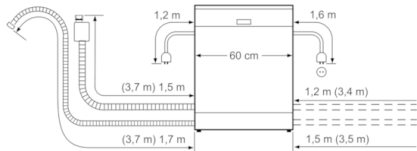

Korbssystem

- mid TP
- Höhenverstellbarer Oberkorb mit Rackmatic (3-stufig)
- Vario-Besteckkorb im Unterkorb

Anzeige und Bedienung

- Startzeitvorwahl: 1-24 Stunden
- Elektronische Restzeit-Anzeige in Minuten
- Elektronische Salz-Nachfüllanzeige
- Elektronische Klarspüler-Nachfüllanzeige
- ServoSchloss

Sicherheit

- AquaStop: eine Bosch Garantie bei Wasserschäden – ein Geräteleben lang*
- Tastensperre

Maße

- Gerätemaße (H x B x T): 84,5 cm x 60,0 cm x 60,0 cm

**Serie | 4, Freistehender Geschirrspüler, 60
cm, weiß
SMS46IW04D**