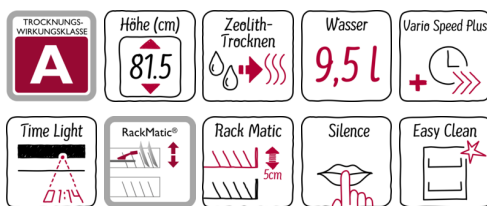

N 70, Vollintegrierter Geschirrspüler, 60 cm  
S515P80X1D

COOKING PASSION SINCE 1877

A+++

- ✓ TimeLight – die auf den Boden projizierte Zeit informiert über die verbleibende Programmdauer
- ✓ Zeolith-Trocknen – für hervorragende Trocknungsergebnisse mit dem natürlichen Mineral Zeolith
- ✓ Chef 70° – das Profi-Programm bei hartnäckigem Schmutz an Töpfen und Auflaufformen
- ✓ Vario Speed Plus – Bis zu drei Mal schneller sauberes und trockenes Geschirr
- ✓ Glas 40°C – Genau richtig für Gläser und temperaturempfindliches und leicht verschmutztes Geschirr
- ✓ Geräuschlevel 42 dB – Angenehm leises Geschirrspülen bei nur 42 dB
- ✓ A+++ plus -10% – Energieeffizienzklasse A+++ (-10%) für 10% weniger Energieverbrauch als A+++
- ✓ A+++ – Energieeffizienzklasse A+++ für extrem niedrigen Energieverbrauch
- ✓ Aqua Stop – Lebenslanger Schutz vor Wasserschäden durch den Geschirrspüler
- ✓ TimeLight – die auf den Boden projizierte Zeit informiert über die verbleibende Programmdauer
- ✓ Zeolith-Trocknen – für hervorragende Trocknungsergebnisse mit dem natürlichen Mineral Zeolith
- ✓ Chef 70° – das Profi-Programm bei hartnäckigem Schmutz an Töpfen und Auflaufformen
- ✓ Vario Speed Plus – Bis zu drei Mal schneller sauberes und trockenes Geschirr
- ✓ Glas 40°C – Genau richtig für Gläser und temperaturempfindliches und leicht verschmutztes Geschirr

#### Technische Daten

- Inkl. 3 Kleinteilehalter
- Inkl. Salzeinfüllkanne
- Inkl. Dampfschutz-Blech
- Innenbehälter/ Boden: Edelstahl/Edelstahl
- Gerätemaße (H x B x T): 81.5 cm x 59.8 cm x 55.0 cm

N 70, Vollintegrierter Geschirrspüler, 60 cm  
S515P80X1D