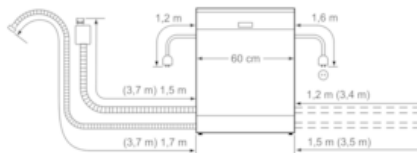

#### Technische Daten

- Inkl. 3 Kleinteilehalter
- Inkl. Salzeinfüllkanne
- Inkl. Dampfschutz-Blech
- Innenbehälter/ Boden: Edelstahl/Edelstahl
- Gerätemaße (H x B x T): 81.5 cm x 59.8 cm x 55.0 cm

N 70, Vollintegrierter Geschirrspüler, 60 cm  
S515P80X1D

Maßzeichnungen

Maße in mm

Maße in mm

( ) Werte mit Verlängerungsatz