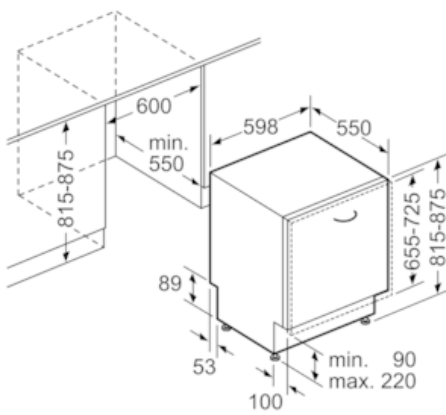

#### Technische Daten

- Inkl. 3 Kleinteilehalter
- Inkl. Salzeinfüllkanne
- Inkl. Dampfschutz-Blech
- Innenbehälter/ Boden: Edelstahl/Edelstahl
- Gerätemaße (H x B x T): 81.5 cm x 59.8 cm x 55.0 cm

N 70, Vollintegrierter Geschirrspüler, 60 cm  
S515P80X1D

Maßzeichnungen

Maße in mm

Maße in mm

( ) Werte mit Verlängerungsatz