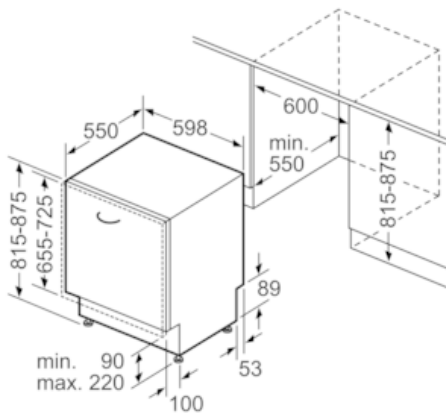

N 70, Vollintegrierter Geschirrspüler, 60 cm
S515P80X1D

Maßzeichnungen

Maße in mm