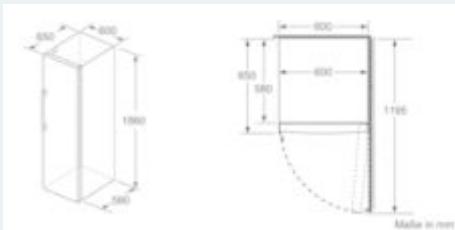

**iQ300, Freistehender Gefrierschrank,
176 x 60 cm, weiß
GS33NEWEV**

Maßzeichnungen